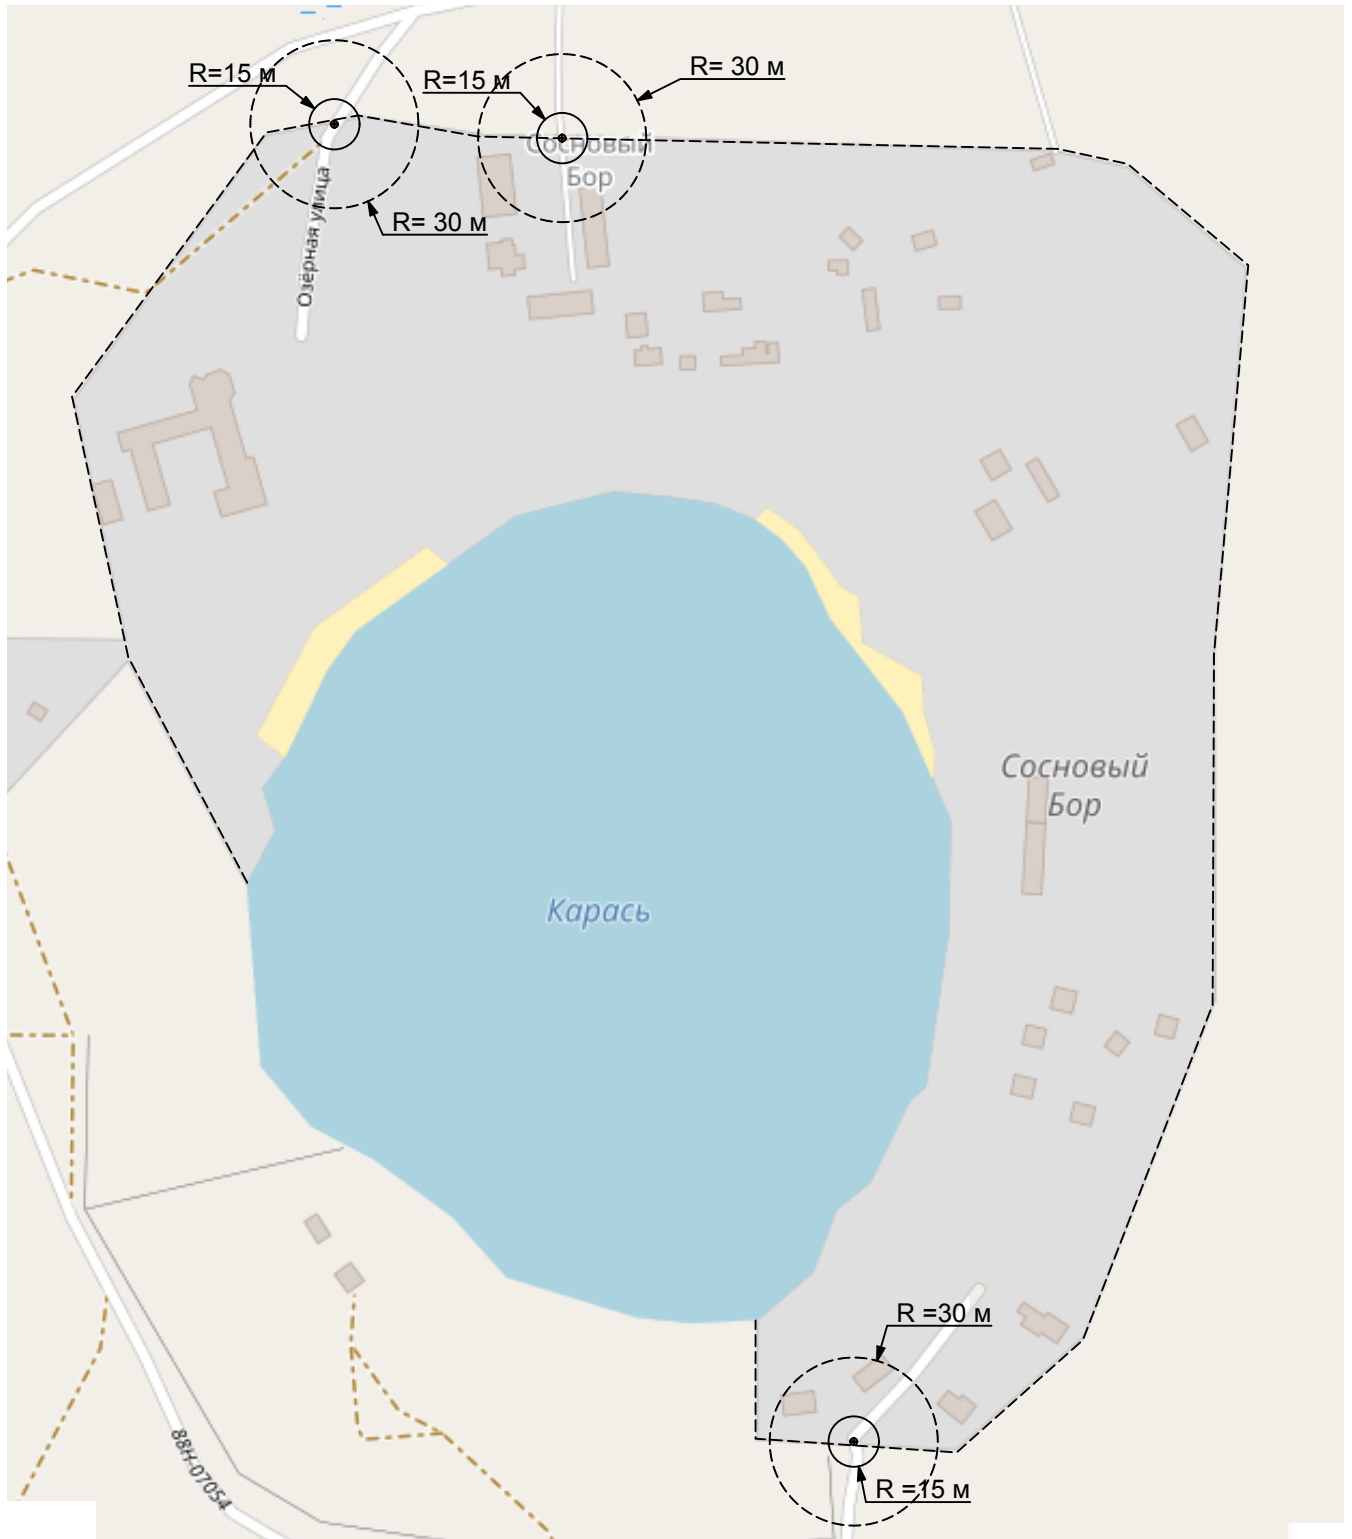

Схема границ прилегающих территорий М 1:2000

Условные обозначения:

● Вход на объект

○ Расстояние до торговой организации, осуществляющей розничную продажу алкогольной продукции

○ Расстояние до торговой организации, осуществляющей продажу алкогольной продукции при оказании услуг общественного питания

Объект: ГУП РМЭ "Санаторий "Сосновый бор" (РМЭ, Медведевский район, пос. Сосновый бор, ул.Озерная, д.1Б)